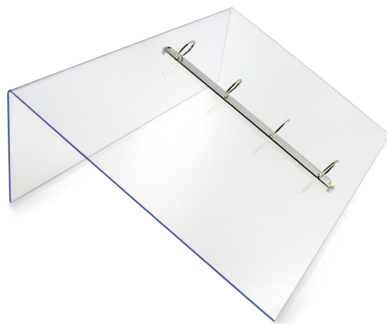

LECTERIO | LEGGIO DA BANCO CON ANELLI

Leggio da banco con anelli

Leggio da banco con anelli, realizzato in PMMA trasparente. Design semplice ed elegante. Ideale per presentare menù o cataloghi, da utilizzare in hotel, ristoranti, centri congressi, negozi, studi medici.

/ Dettaglio prodotto

- Materiale PMMA, spessore 3 mm
- Taglio lucido
- Formato 2xA4 Verticale
- Dimensioni 50x31x18 cm
- Sistema centrale ed anelli.

CODICE	FORMATO
106532	2xA4

URNA | CONTENITORE PORTA CARD

Contenitore Porta Card

Contenitore realizzato in PMMA. Durevole e leggero. Ideale come porta card o biglietti da visita, per votazioni o come cassetta suggerimenti. Dotato di feritoia sulla parte alta per l'inserimento della card. Chiusura di sicurezza con serratura.

/ Dettaglio prodotto

- Materiale PMMA, spessore 3 mm
- Taglio lucido
- Feritoia sulla parte superiore
- Chiusura con serratura
- 2 Chiavi incluse
- Dimensioni disponibili 15 e 25 cm
- Finitura trasparente e sabbata